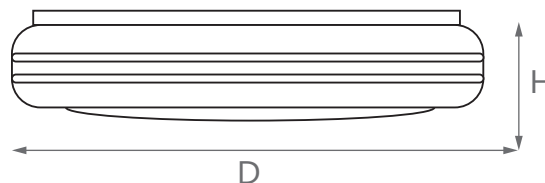

AL579

СВЕТОДИОДНЫЙ НАКЛАДНОЙ СВЕТИЛЬНИК